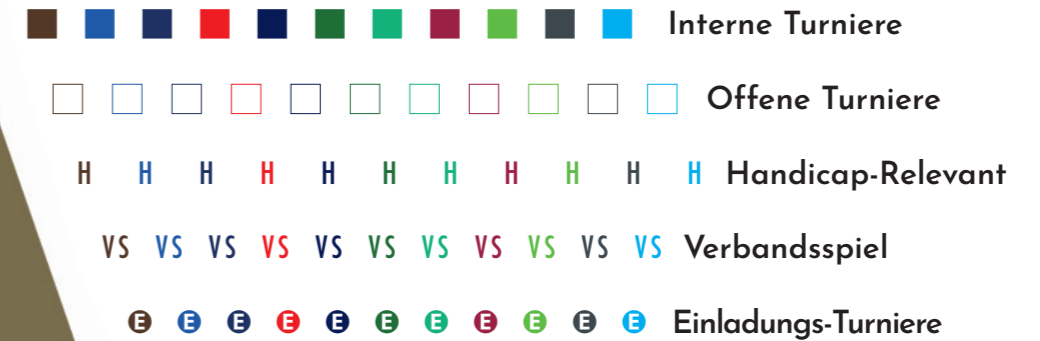

Zeichenerklärung zum Terminkalender

Golfpark Trages

Golfpark Bachgrund (N = Nessie, HL = Happy Luck, KP = Kurzplatz)

Kiawah Golfpark Riedstadt

Golfresort Gernsheim (PLP = Parklandplatz, LHC = Lufthansa Course)

Lufthansa Golfclub Frankfurt (LHC = Lufthansa Course)

Golfpark Biblis-Wattenheim

Golf- und Landclub Buchenhof-Hetzbach

Golfgarten Deutsche Weinstraße

Golfanlage Landgut Dreihof (KP = Kurzplatz)

Golfpark Karlsruhe CC = Classic Course, MC = Modern Course, KP = Kurzplatz

Wendelinus Golfpark St. Wendel