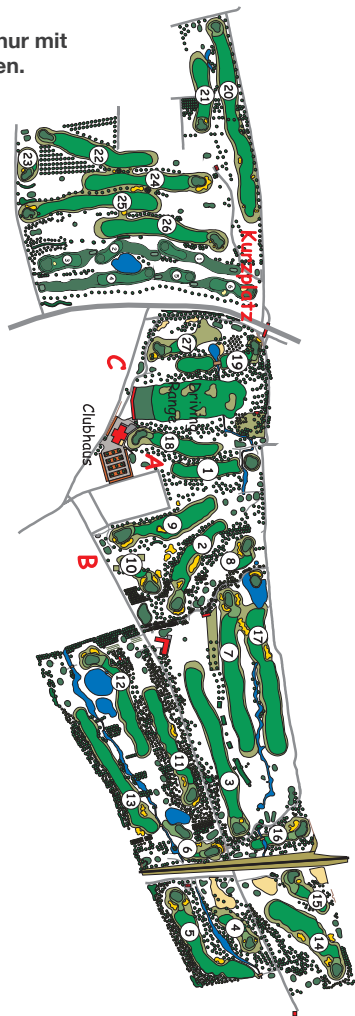

GOLFCLUB
DEUTSCHE WEINSTRASSE

GOLF
absolute

SCOREKARTE
PLATZ A + B + C

Platz A | Par 35

Loch	1	2	3	4	5	6	7	8	9	1-9
Par	4	4	5	3	4	3	5	3	4	35
Hcp Platz A+B	9	11	13	3	1	17	5	7	15	-
Hcp Platz A+C	9	11	13	3	1	17	5	7	15	-
Hcp Platz B+C	-	-	-	-	-	-	-	-	-	-
Mittlere Herren	257	298	492	164	346	140	476	158	315	2646
Mittlere Damen	231	257	420	148	298	121	392	109	232	2208
Spieler:										
Spieler:										
Spieler:										
Zähler:										

Platz B | Par 35

Loch	10	11	12	13	14	15	16	17	18	10-18
Par	3	4	4	5	4	3	3	5	4	35
Hcp Platz A+B	18	8	4	6	14	12	10	2	16	-
Hcp Platz A+C	-	-	-	-	-	-	-	-	-	-
Hcp Platz B+C	17	7	3	5	13	11	9	1	15	-
Mittlere Herren	141	363	344	483	315	160	145	507	267	2725
Mittlere Damen	123	283	263	391	274	140	116	403	217	2210
Spieler:										
Spieler:										
Spieler:										
Zähler:										